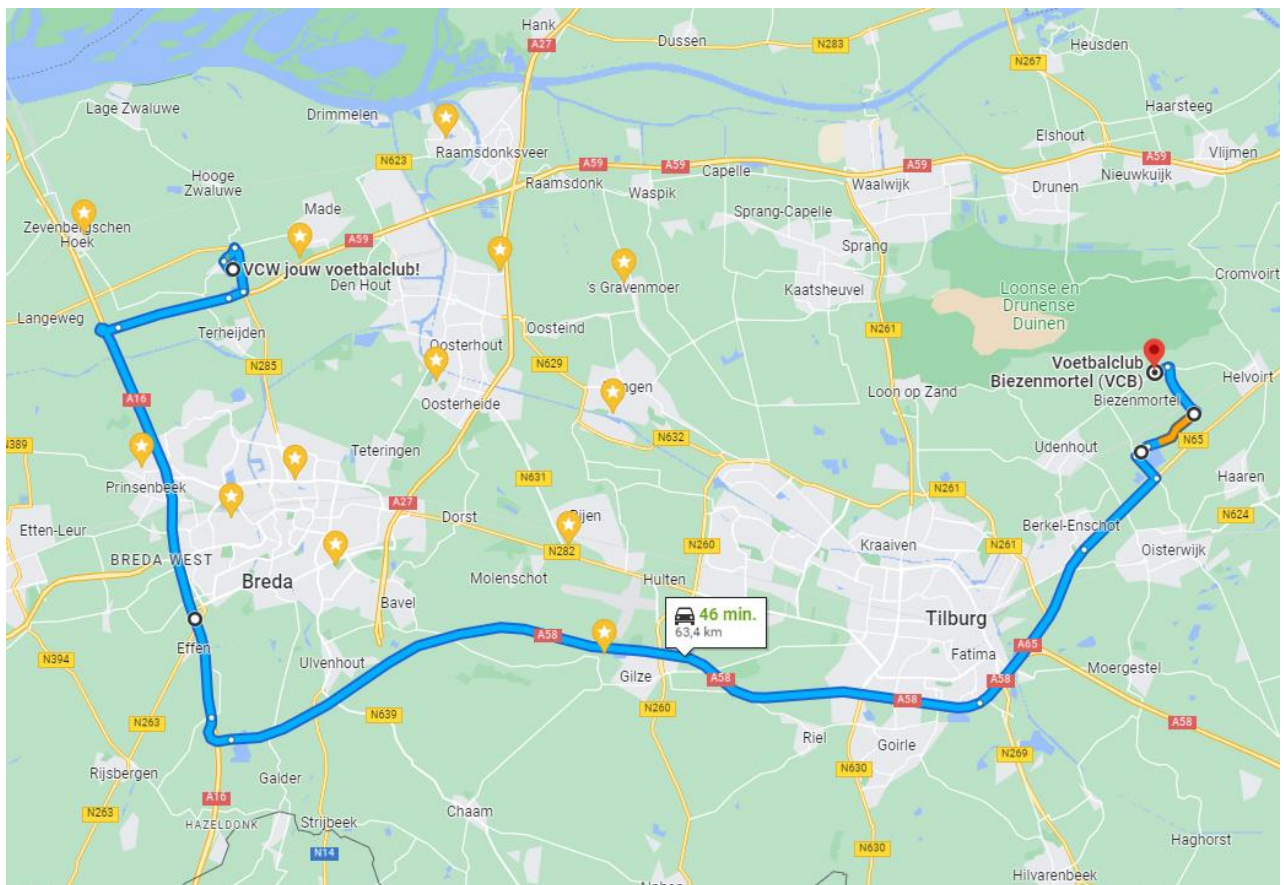

VCB – VCW 11 juni 2023

Route met minste kans op overlast:

- A58 > N65
- Afslag Biezenmortel
- Heusdenhoutseweg op
- Na 1 km rechtsaf De Pals op
- T-splitsing rechtsaf Hooghoutseweg op
- Na 2 km T-splitsing linksaf Gijzelsestraat op
- Einde weg linksaf Biezenmortelsestraat op
- Na 500m ligt het sportpark aan de rechterkant

[https://www.google.nl/maps/dir/VCW+jouw+voetbalclub!,+Kerkstraat,+Wagenberg/Voetbalclub+Biezenmortel+\(V.C.B.\),+Biezenmortelsestraat+53b,+5074+RJ+Biezenmortel/@51.5978023,4.7824431,11z/am=t/data=!3m1!4b1!4m29!4m28!1m20!1m1!1s0x47c69e01c8a23a6d:0xc8ea4327b36c469f!2m2!1d4.7520904!2d51.6634393!3m4!1m2!1d4.7339857!2d51.5614719!3s0x47c6a0741fed1e29:0x4dc361fcfa246f54!3m4!1m2!1d5.1795246!2d51.6097972!3s0x47c6eae0418a2ff9:0x9f666aa603cc48c1!3m4!1m2!1d5.2042918!2d51.620676!3s0x47c6eb0645061e67:0xb605001d4e4e9184!1m5!1m1!1s0x47c6eb6b2e8a1eb9:0xdc98f2b52d1afed2!2m2!1d5.1858232!2d51.6328697!3e0?entry=ttu](https://www.google.nl/maps/dir/VCW+jouw+voetbalclub!,+Kerkstraat,+Wagenberg/Voetbalclub+Biezenmortel+(V.C.B.),+Biezenmortelsestraat+53b,+5074+RJ+Biezenmortel/@51.5978023,4.7824431,11z/am=t/data=!3m1!4b1!4m29!4m28!1m20!1m1!1s0x47c69e01c8a23a6d:0xc8ea4327b36c469f!2m2!1d4.7520904!2d51.6634393!3m4!1m2!1d4.7339857!2d51.5614719!3s0x47c6a0741fed1e29:0x4dc361fcfa246f54!3m4!1m2!1d5.1795246!2d51.6097972!3s0x47c6eae0418a2ff9:0x9f666aa603cc48c1!3m4!1m2!1d5.2042918!2d51.620676!3s0x47c6eb0645061e67:0xb605001d4e4e9184!1m5!1m1!1s0x47c6eb6b2e8a1eb9:0xdc98f2b52d1afed2!2m2!1d5.1858232!2d51.6328697!3e0?entry=ttu)